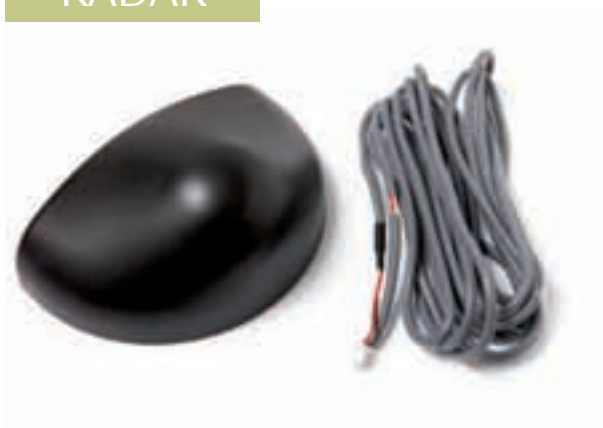

Programmschalter mit Hauptschlüssel, für EMSL. Nicht verwendbar mit EMSL-MEU-TÜV. Aufputz-Montage
Positieschakelaar met hoofdsleutel voor EMSL. Mag niet gebruikt worden voor EMSL-MEU-TÜV. Voor opbouwmontage

EM1000207.99

Türtaster. Schwarzer Kunststoff, für Wandmontage (oder zum Einlassen in ein Profil).
Drukknop. Zwart plastic voor wandmontage (of inbouw in het profiel)

RADAR