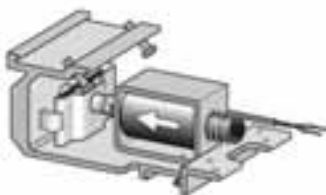

Elektromechanisches Schloss. Verriegelung unter Spannung (fail safe).
Elektromechanische grendel Vergrendeling onder spanning

EM550602.99