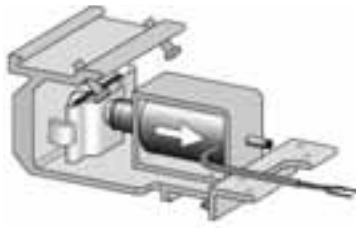

EM550494.99

Elektromechanisches Schloss. Verriegelung ohne Spannung (fail secure).
Elektromechanische grendel spanningloze vergrendeling

EM550491.99