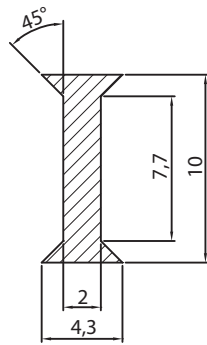

Türschlösser
und Bänder
Kruksloten en
scharnieren

2800.66.*

EXTRAS

DE PRODUCTVOORDELEN

Formschön
Einfacher Einbau

Geeft een mooi
afgewerkt uitzicht
Eenvoudige installatie

Referenzen / Referenties

PVC-Dichtung für Glasdicken 10mm – 55,1 – 55,2 einschließlich Kleber zum Abdichten von 2 Festteilen
Kunststof afdichting tussen vaste panelen voor glas 10 mm – 55.1 – 55.2 inclusief dubbelzijdige kleeftband

2800.66.1

2800.66.0

- Verkaufseinheit: im 10er Pack
- Verkoopseenheid: verpakt per 10

2802.66.*

Referenzen / Referenties

PVC-Dichtung für Glasdicken 12mm – 66,1 – 66,2 einschließlich Kleber zum Abdichten von 2 Festteilen
Kunststof afdichting tussen vaste paneeln voor glas 12 mm – 66.1 – 66.2 inclusief dubbelzijdige kleeftband