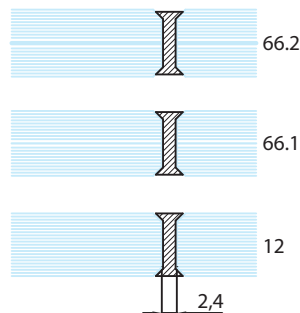

Türschlösser
und Bänder
Kruksloten en
scharnieren

2800.66.*

EXTRAS

DE PRODUCTVOORDELEN

Formschön
Einfacher Einbau

Geeft een mooi
afgewerkt uitzicht
Eenvoudige installatie

Referenzen / Referenties

PVC-Dichtung für Glasdicken 10mm – 55,1 – 55,2 einschließlich Kleber zum Abdichten von 2 Festteilen
Kunststof afdichting tussen vaste panelen voor glas 10 mm – 55.1 – 55.2 inclusief dubbelzijdige kleeftband

2800.66.1

2800.66.0

- Verkaufseinheit: im 10er Pack
- Verkoopseenheid: verpakt per 10

2802.66.*

Referenzen / Referenties

PVC-Dichtung für Glasdicken 12mm – 66,1 – 66,2 einschließlich Kleber zum Abdichten von 2 Festteilen
Kunststof afdichting tussen vaste paneeln voor glas 12 mm – 66.1 – 66.2 inclusief dubbelzijdige kleeftband