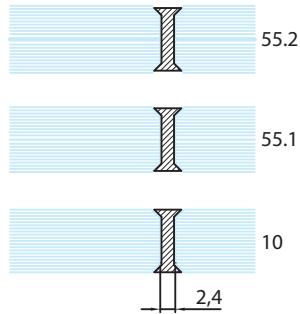

Türschlösser
und Bänder
Kruksloten en
scharnieren

2800.66.*

EXTRAS

DE PRODUCTVOORDELEN

Formschön
Einfacher Einbau

Geeft een mooi
afgewerkt uitzicht
Eenvoudige installatie

Referenzen / Referenties

PVC-Dichtung für Glasdicken 10mm – 55,1 – 55,2 einschließlich Kleber zum Abdichten von 2 Festteilen
Kunststof afdichting tussen vaste panelen voor glas 10 mm – 55.1 – 55.2 inclusief dubbelzijdige kleeftband

2800.66.1

2800.66.0

- Verkaufseinheit: im 10er Pack
- Verkoopseenheid: verpakt per 10

2802.66.*

Referenzen / Referenties

PVC-Dichtung für Glasdicken 12mm – 66,1 – 66,2 einschließlich Kleber zum Abdichten von 2 Festteilen
Kunststof afdichting tussen vaste paneeln voor glas 12 mm – 66.1 – 66.2 inclusief dubbelzijdige kleeftband