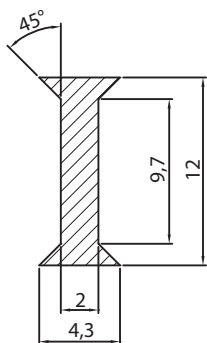

Türschlösser
und Bänder
Kruksloten en
scharnieren

2800.66.*

EXTRAS

DE PRODUCTVOORDELEN

Formschön
Einfacher Einbau

Geeft een mooi
afgewerkt uitzicht
Eenvoudige installatie

Referenzen / Referenties

PVC-Dichtung für Glasdicken 10mm – 55,1 – 55,2 einschließlich Kleber zum Abdichten von 2 Festteilen
Kunststof afdichting tussen vaste panelen voor glas 10 mm – 55.1 – 55.2 inclusief dubbelzijdige kleeftband

2800.66.1

2800.66.0

- Verkaufseinheit: im 10er Pack
- Verkoopseenheid: verpakt per 10

2802.66.*

Referenzen / Referenties

PVC-Dichtung für Glasdicken 12mm – 66,1 – 66,2 einschließlich Kleber zum Abdichten von 2 Festteilen
Kunststof afdichting tussen vaste paneeln voor glas 12 mm – 66.1 – 66.2 inclusief dubbelzijdige kleeftband